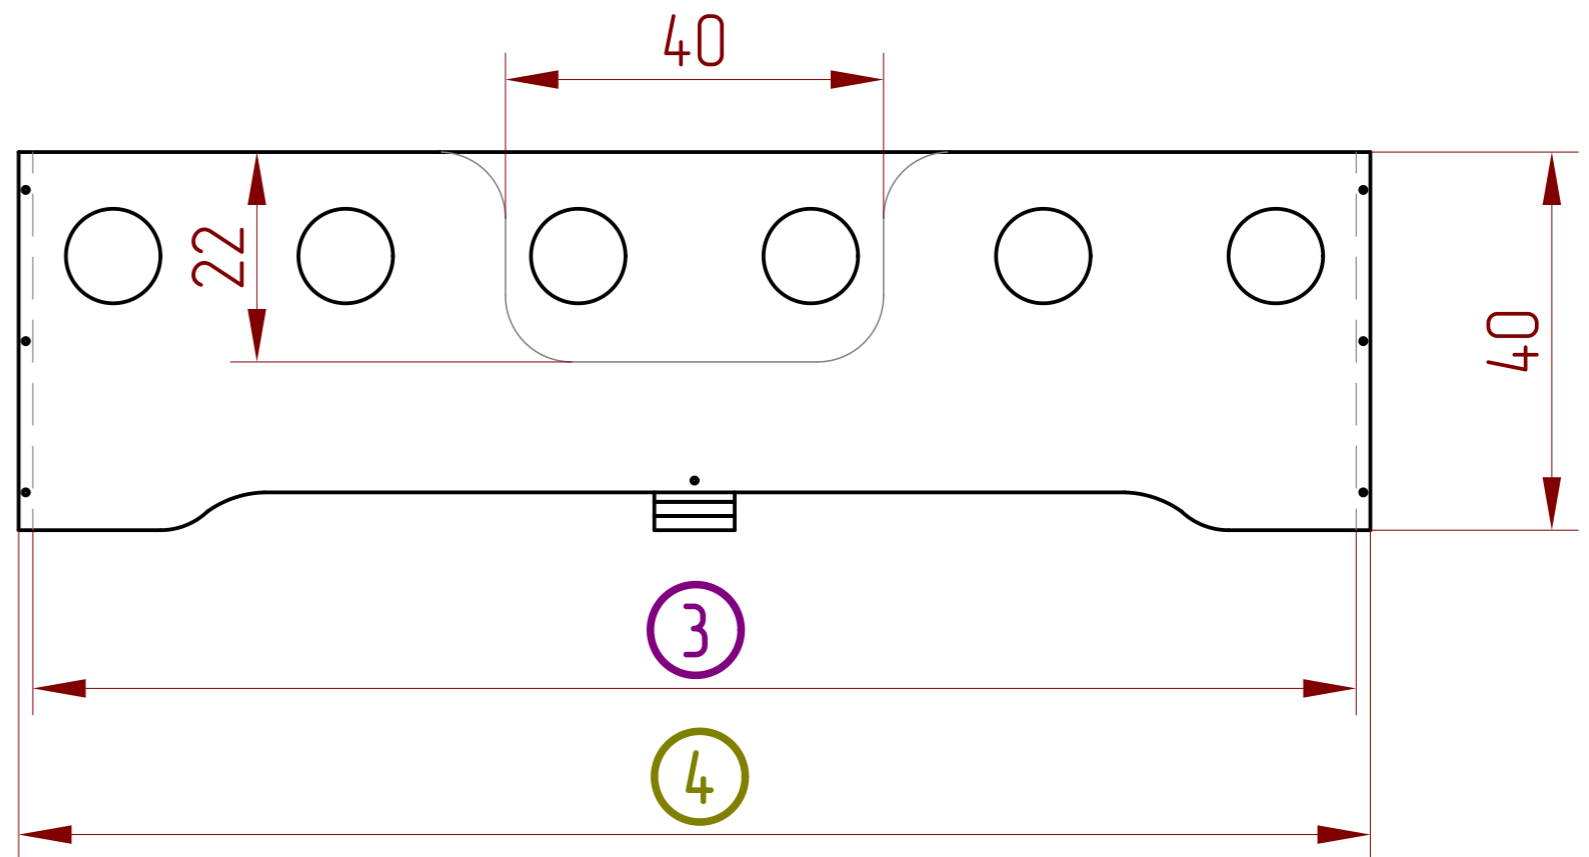

Długość materaca Mattress length	①	②
180	180	183
190	190	193
200	200	203

Szerokość materaca Mattress width	③	④
120	120	123
140	140	143

UWAGI / NOTES:

*wymiary podane w cm / dimensions in cm