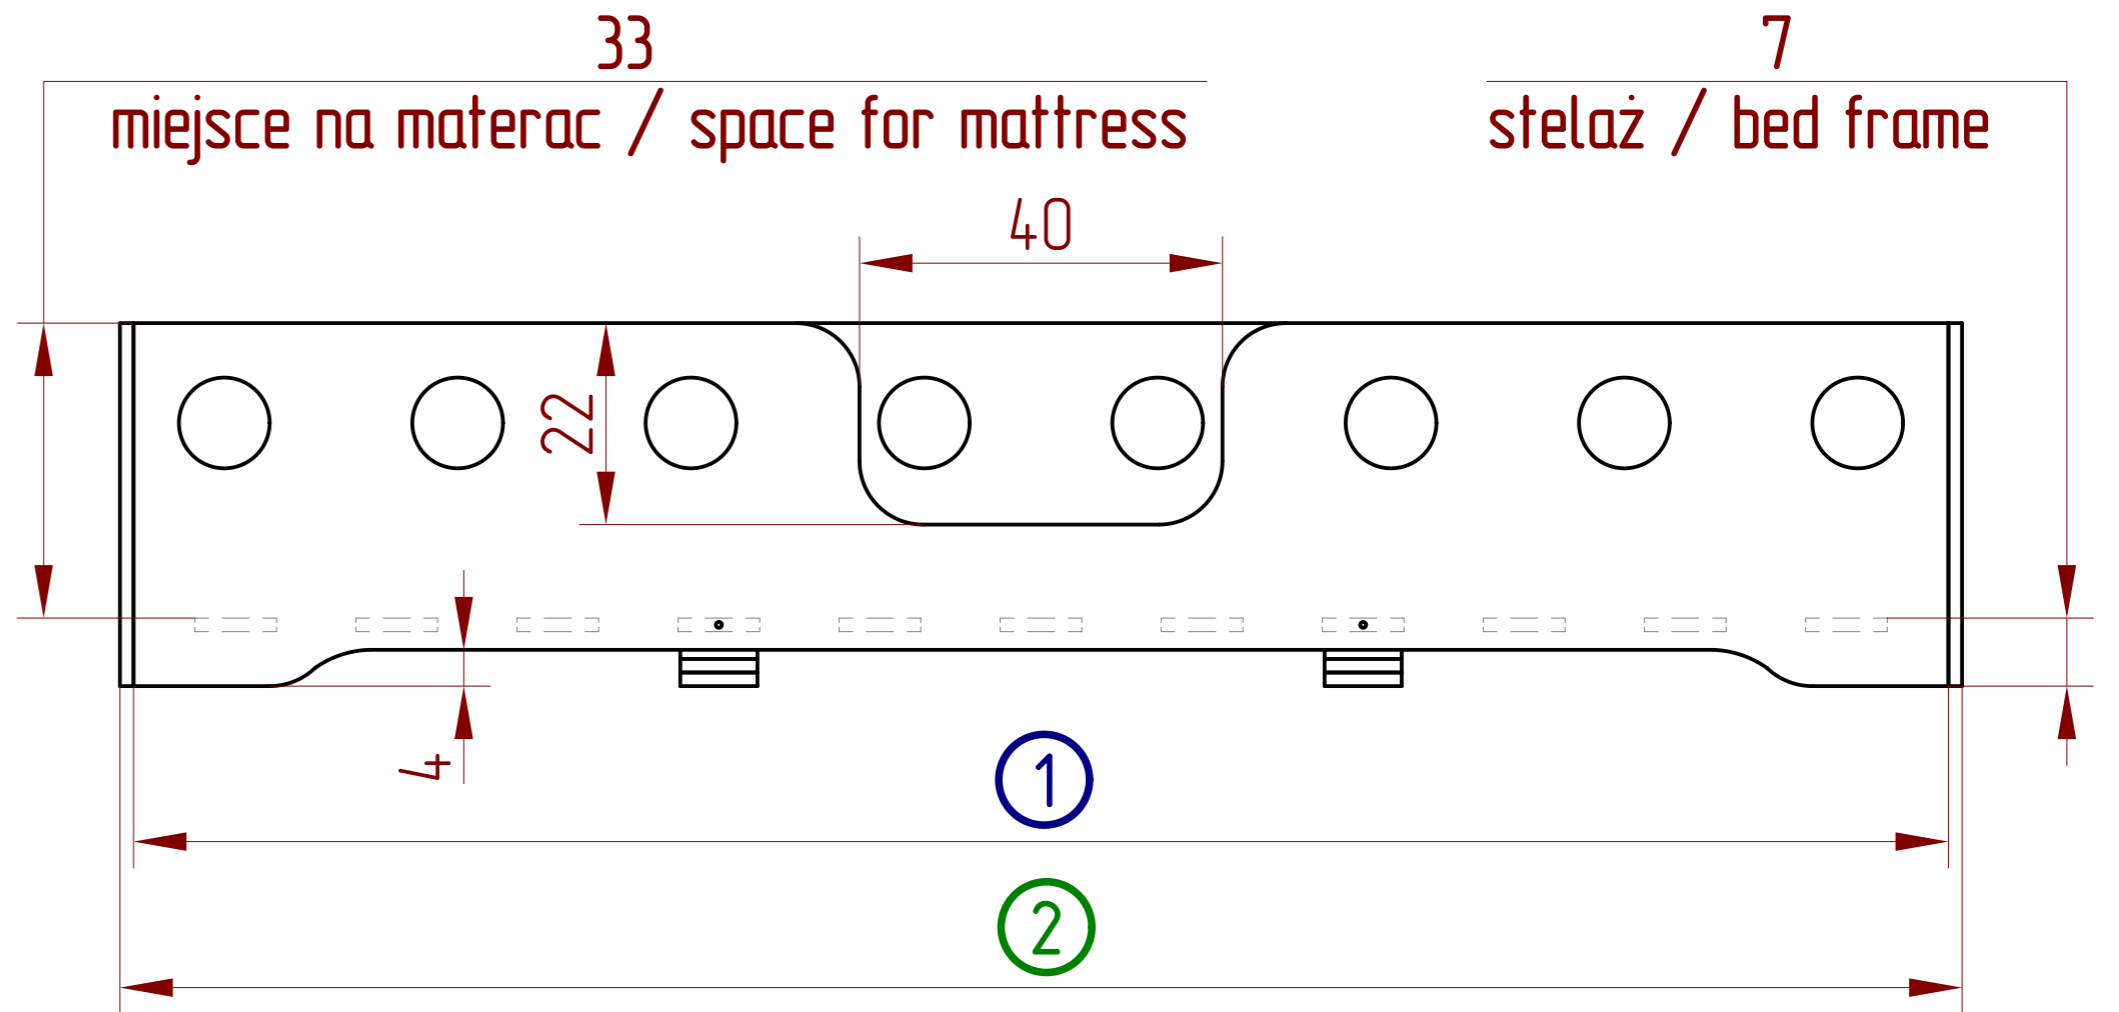

Długość materaca Mattress length	①	②
180	180	183
190	190	193
200	200	203

Szerokość materaca Mattress width	③	④
120	120	123
140	140	143

UWAGI / NOTES:

*wymiary podane w cm / dimensions in cm