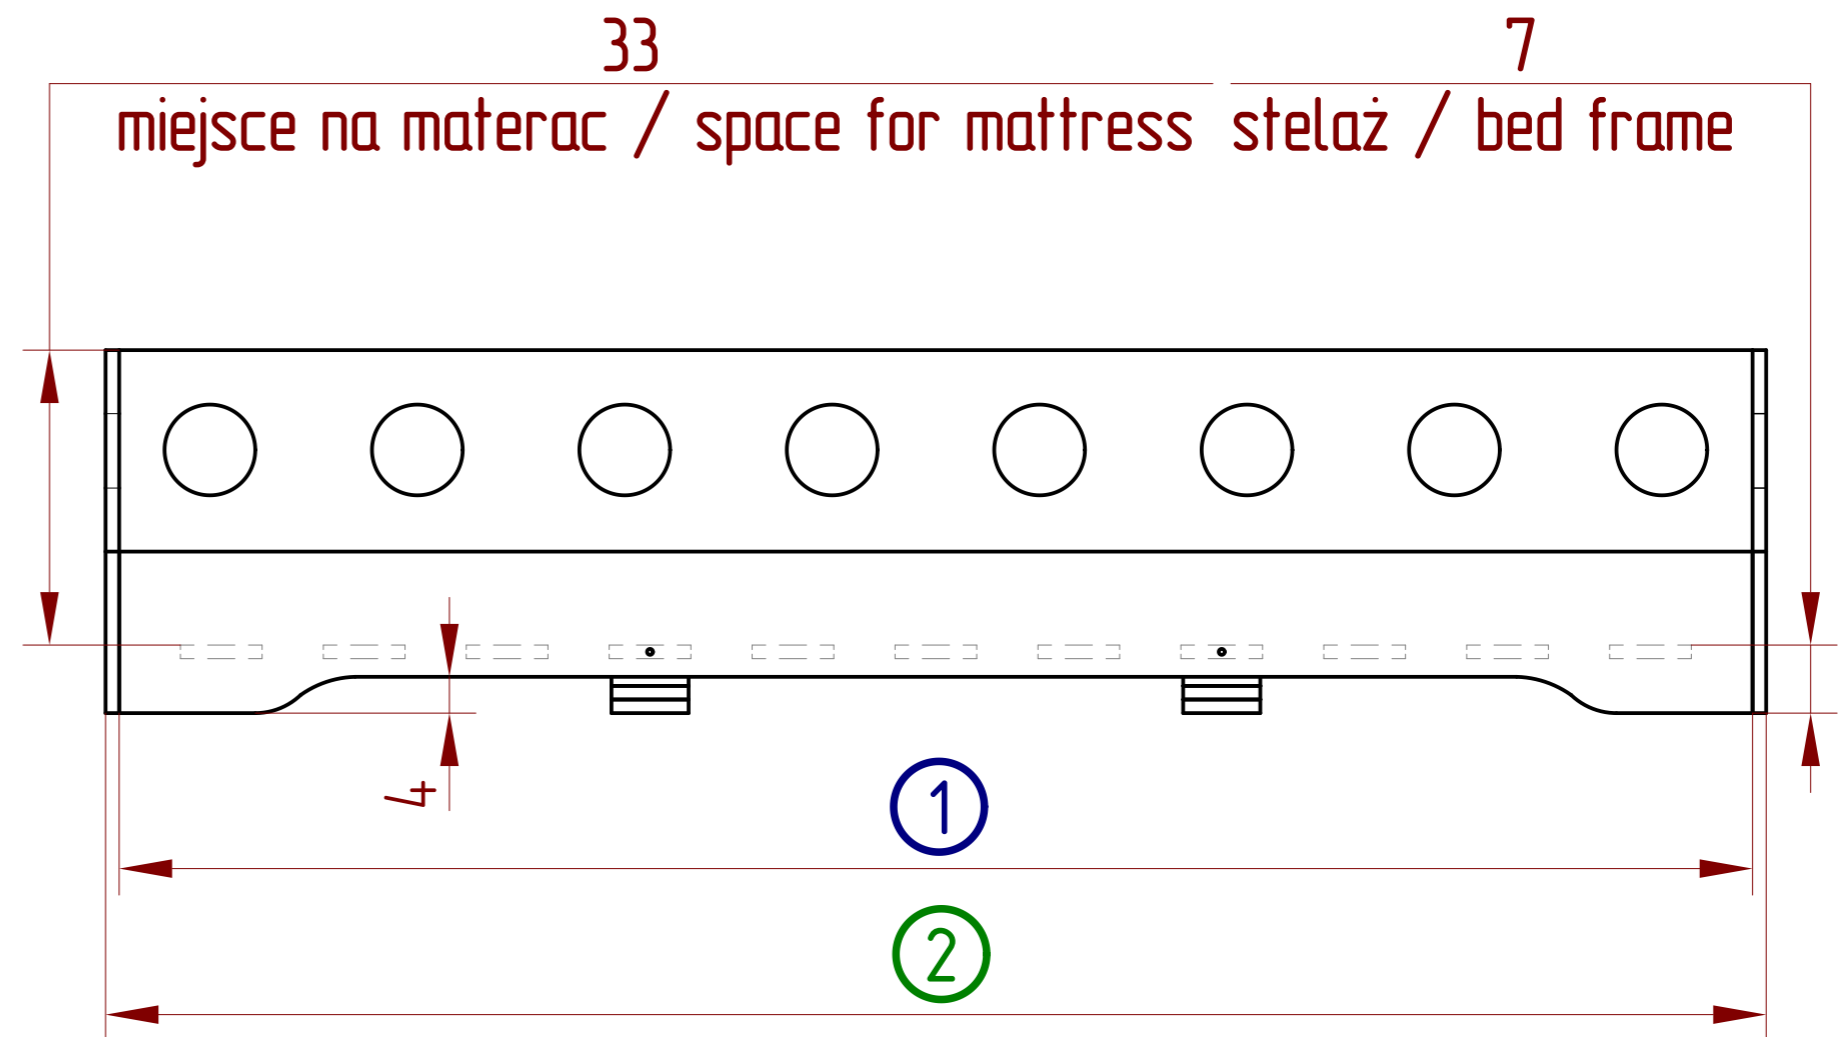

TILA 5S

Długość materaca Mattress length	①	②
180	180	183
190	190	193
200	200	203

Szerokość materaca Mattress width	③	④	⑤
120	120	123	60
140	140	143	70

UWAGI / NOTES:

*wymiary podane w cm / dimensions in cm