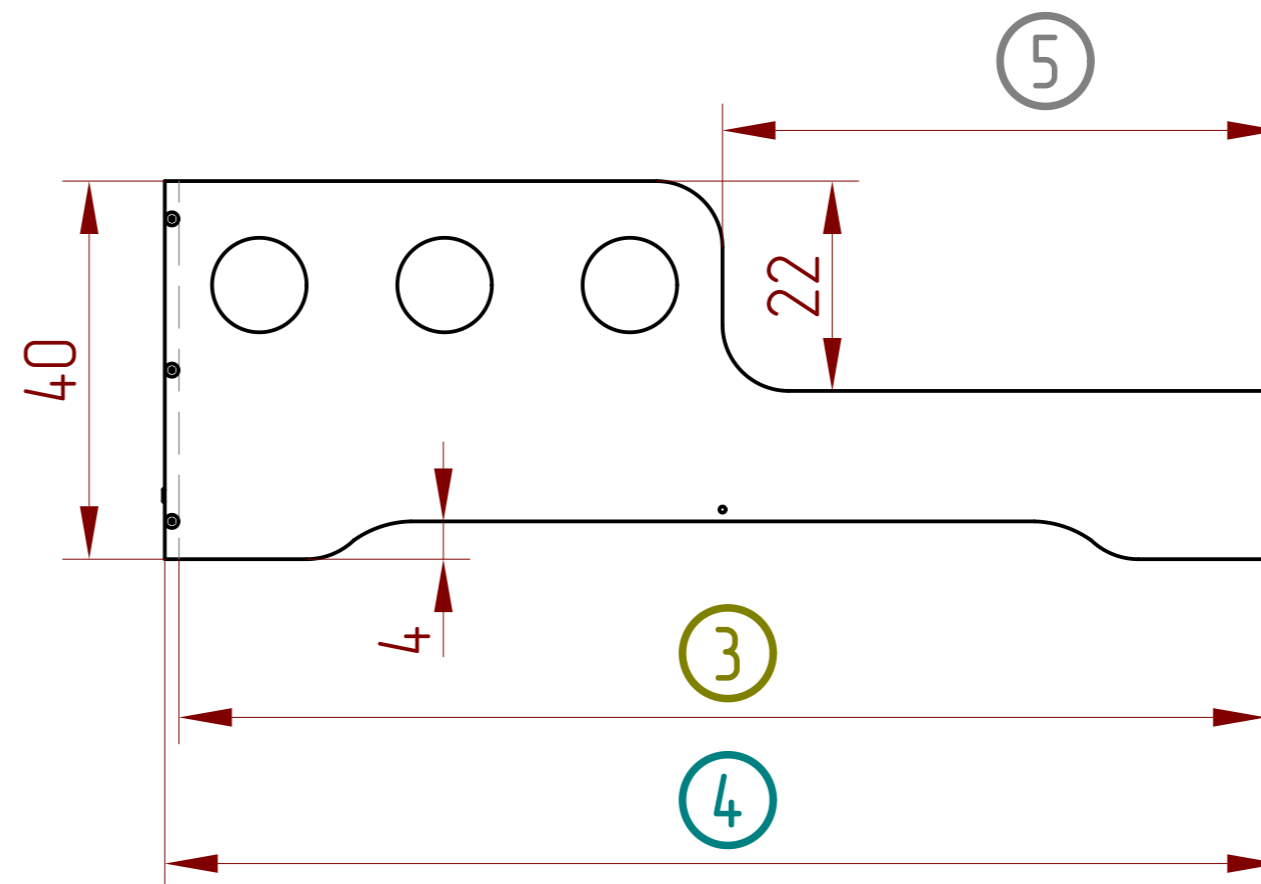

TILA 5S

Długość materaca Mattress length	①	②
180	180	183
190	190	193
200	200	203

Szerokość materaca Mattress width	③	④	⑤
120	120	123	60
140	140	143	70

UWAGI / NOTES:

*wymiary podane w cm / dimensions in cm